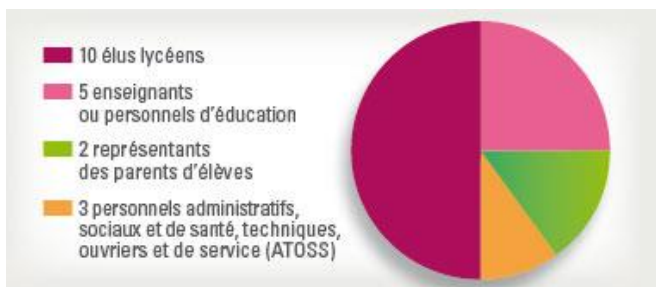

Lycée Professionnel du Vexin

académie Versailles **É**
Lycée Professionnel du **Vexin**
LYCEE DES METIERS DE LA SECURITE ET DE LA PREVENTION

Conseil de la Vie Lycéenne C.V.L.

La Composition du CVL

- Mme Orhant la Proviseure est la présidente du C.V.L., et le Vice président est choisi parmi les élèves élus.
- 5 des membres du C.V.L. sont représentants des élèves au Conseil d'Administration qui prend toutes les décisions concernant la vie de l'établissement

Le rôle du CVL est de donner son avis sur

- Les principes généraux de l'organisation des études et du temps scolaire
- L'élaboration et la modification du projet d'établissement et du règlement intérieur
 - Les questions de restauration
- Les modalités générales d'organisation du travail personnel, de l'accompagnement personnalisé
- Les dispositifs d'accompagnement des changements d'orientation
 - Le soutien et l'aide au élèves
- Les échanges linguistiques et culturels
 - L'information liée à l'orientation
 - La santé, l'hygiène et la sécurité
- L'aménagement des espaces destinées à la vie lycéenne
- L'organisation des activités sportives, culturelles et périscolaires